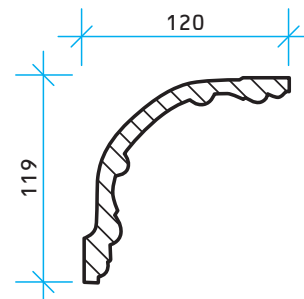

Габаритные размеры:

<b>Длина, мм</b>	2000
<b>Ширина, мм</b>	120
<b>Высота, мм</b>	119

Карниз 1.50.168

Карниз 1.50.252    Используется в качестве элемента с орнаментом к карнизу 1.50.168

Карниз 1.50.167    Используется в качестве элемента с угловым орнаментом к карнизу 1.50.168