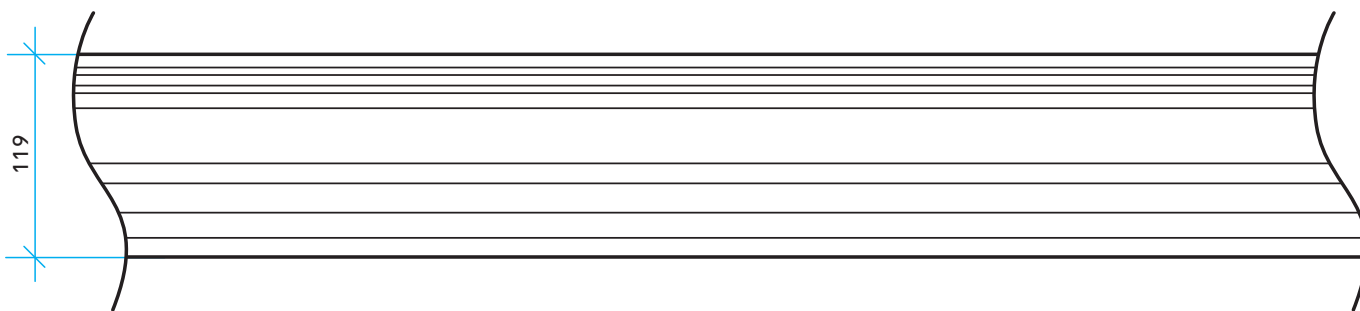

Габаритные размеры:

<b>Длина, мм</b>	2000
<b>Ширина, мм</b>	120
<b>Высота, мм</b>	119

Карниз 1.50.168

Карниз 1.50.252    Используется в качестве элемента с орнаментом к карнизу 1.50.168

Карниз 1.50.167    Используется в качестве элемента с угловым орнаментом к карнизу 1.50.168