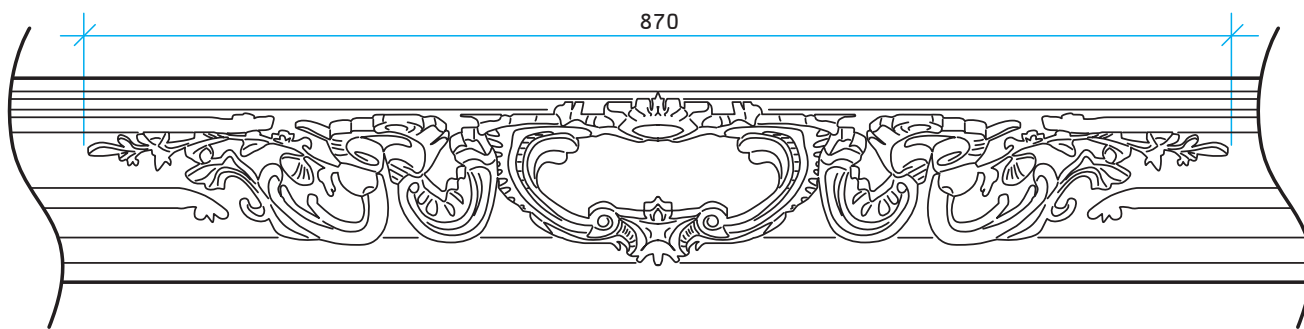

Габаритные размеры:

<b>Длина, мм</b>	2000
<b>Ширина, мм</b>	120
<b>Высота, мм</b>	119

Карниз 1.50.168

Карниз 1.50.252    Используется в качестве элемента с орнаментом к карнизу 1.50.168

Карниз 1.50.167    Используется в качестве элемента с угловым орнаментом к карнизу 1.50.168