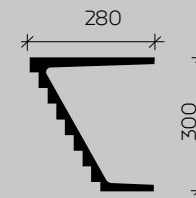

Декоративная панель 6.59.802

Декоративная панель 6.59.803; молдинг 6.51.808

1.64.801
1600x280x430

1.64.803
1200x280x300

1600x1200

1200x1200

Материал: пенополиуретан.
Размеры в мм, справочные.

Карниз 6.50.802; молдинг 1.51.804; молдинг 6.51.809;
плинтус 6.53.802