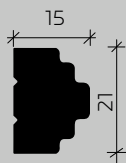

1.52.812
280x280