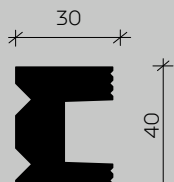

6.51.808
2000x25x30

6.51.809
2000x15x15

1.51.803
2000x25x26

1.51.804
2000x20x70

Материал: вспененный композиционный полимер высокой плотности на основе полистирола, изготовлено методом экструзии / пенополиуретан.
Размеры в мм, справочные.

МОЛДИНГИ

Материал: пенополиуретан.
Размеры в мм, справочные.

МОЛДИНГИ

6.51.812
2000x8x50

6.51.813
2000x8x50

6.51.814
2000x26x25

6.51.816
2000x30x40

Материал: вспененный композиционный полимер высокой плотности на основе полистирола, изготовлено методом экструзии.
Размеры в мм, справочные.