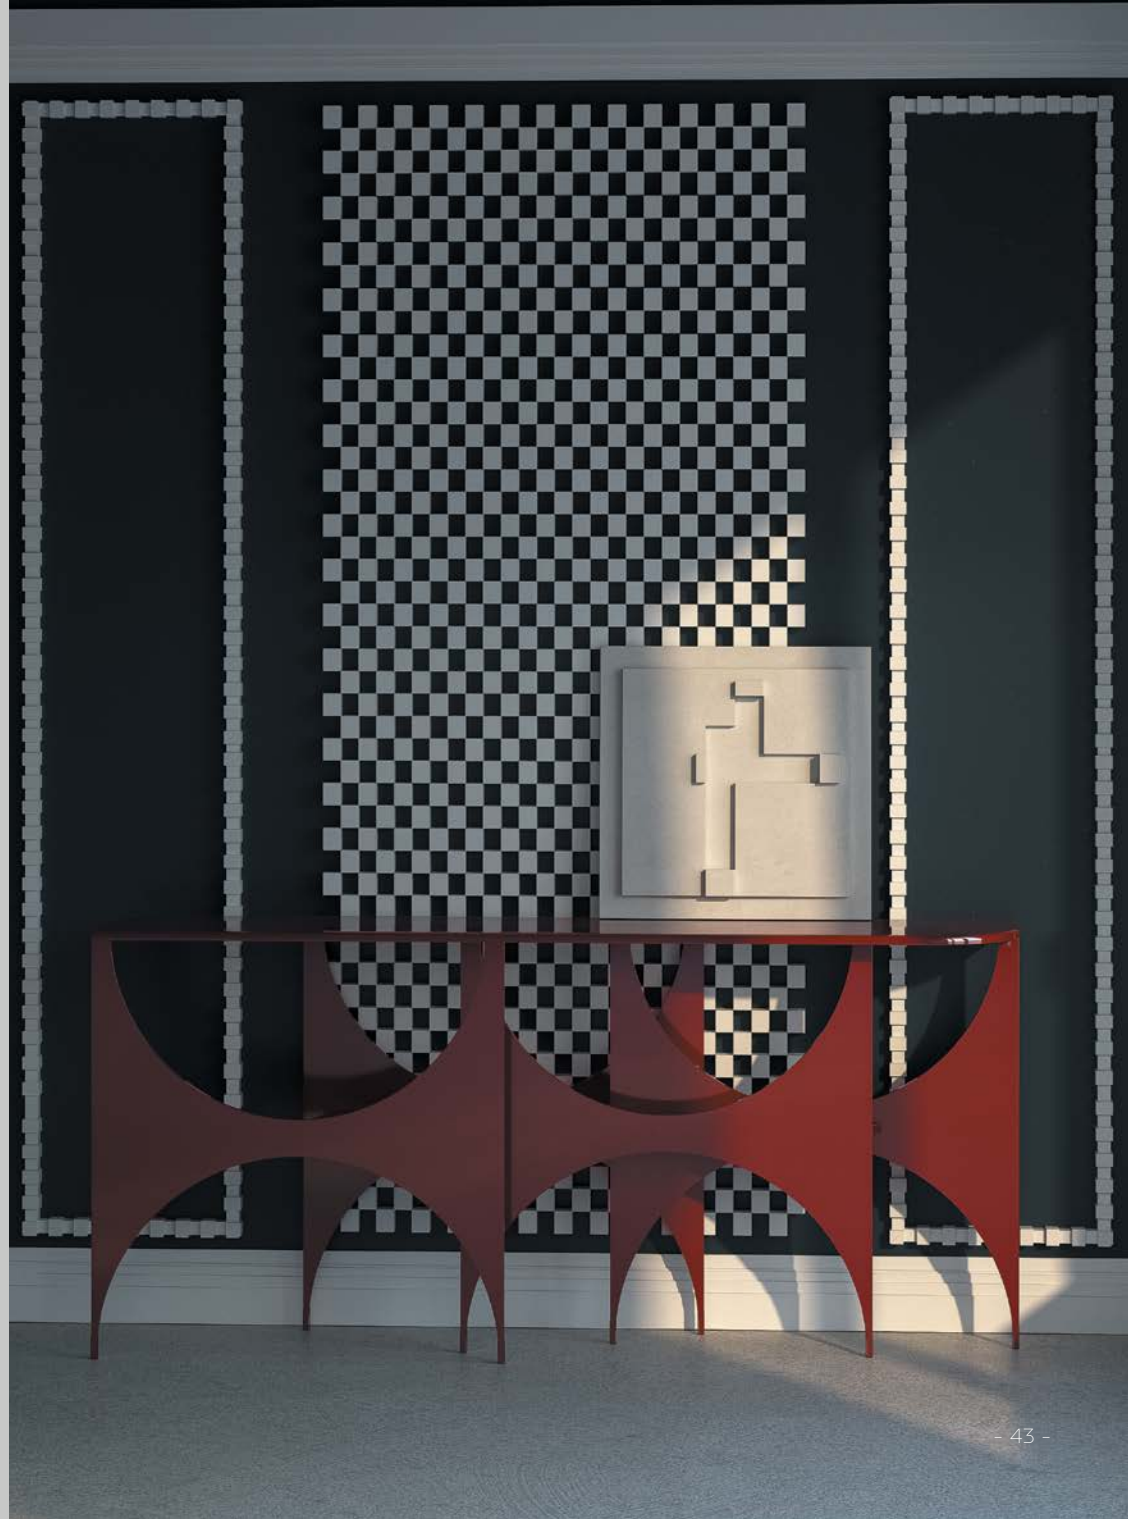

УГЛОВЫЕ ЭЛЕМЕНТЫ

1.52.810
280x280

1.52.812
280x280

1.52.817
300x300

1.52.815
245x245

1.52.816
300x300

New Art Deco

New Art Deco не копирует формы исторического стиля, но использует его логику и приемы. У этого стиля нет задачи передать образы прошлого. Он работает с современными вкусами и актуальными потребностями. Большой акцент делается на дорогих и сложных по фактуре материалах, не только натуральных, но и многочисленных искусственных, которые нам подарила современная промышленность. При этом New Art Deco, как и его исторический аналог, стремится работать с самыми модными и актуальными технологиями и материалами. Сегодня New Art Deco принимает акрил, полиуретан и различные современные пластики, которые легко могут соседствовать с натуральным шпоном и велюром.