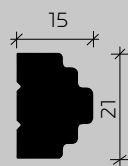

1.52.817
300x300