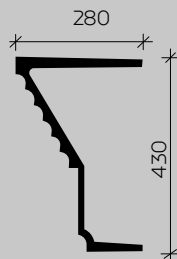

Декоративная панель 6.59.802

Декоративная панель 6.59.803; молдинг 6.51.808

1.64.801
1600x280x430

1.64.803
1200x280x300

1600x1200

1200x1200

Материал: пенополиуретан.
Размеры в мм, справочные.

Карниз 6.50.802; молдинг 1.51.804; молдинг 6.51.809;
плинтус 6.53.802