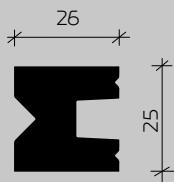

6.51.808
2000x25x30

6.51.809
2000x15x15

1.51.803
2000x25x26

1.51.804
2000x20x70

Материал: вспененный композиционный полимер высокой плотности на основе полистирола, изготовлено методом экструзии / пенополиуретан.
Размеры в мм, справочные.

МОЛДИНГИ

Материал: пенополиуретан.
Размеры в мм, справочные.

МОЛДИНГИ

6.51.812
2000x8x50

6.51.813
2000x8x50

6.51.814
2000x26x25

6.51.816
2000x30x40

Материал: вспененный композиционный полимер высокой плотности на основе полистирола, изготовлено методом экструзии.
Размеры в мм, справочные.