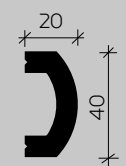

1.52.815
245x245