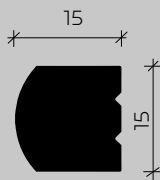

Декоративная панель 6.59.801; декоративная панель 6.59.803

Декоративная панель 6.59.801; декоративная панель 6.59.803

МОЛДИНГИ

МОЛДИНГИ

6.51.801
2000x15x59

6.51.802
2000x18x60

6.51.810
2000x15x21

6.51.815
2000x20x40

6.51.808
2000x25x30

6.51.809
2000x15x15

1.51.803
2000x25x26

1.51.804
2000x20x70

Материал: вспененный композиционный полимер высокой плотности на основе полистирола, изготовлено методом экструзии / пенополиуретан.
Размеры в мм, справочные.