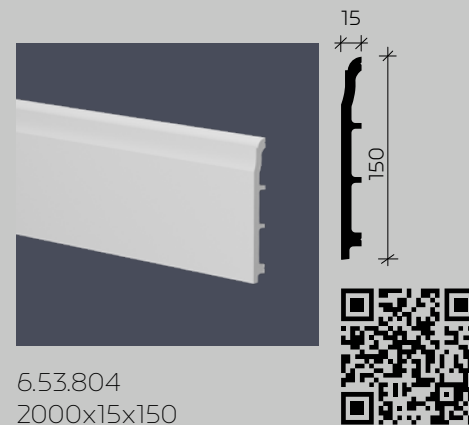

Молдинг 6.51.809; карниз 6.50.801; молдинг 6.51.810;
декоративный элемент-кронштейн 1.19.801; плинтус 6.53.804

ПЛИНТУСЫ

ПЛИНТУСЫ

Материал: вспененный композиционный полимер высокой плотности на основе полистирола, изготовлено методом экструзии.
Размеры в мм, справочные.