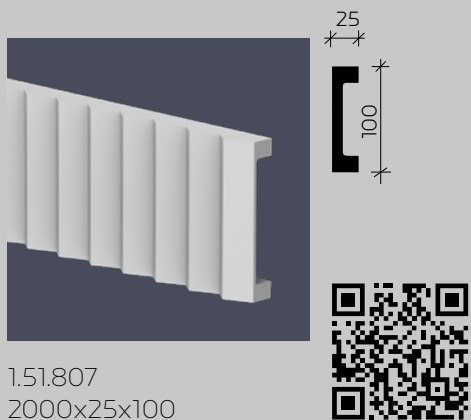

МОЛДИНГИ

Материал: пенополиуретан.
Размеры в мм, справочные.